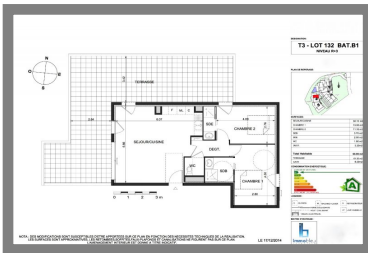

EXCLUSIF

AGENCE IMMOBILIÈRE

480 000 €

SECTEUR RESIDENTIEL DE NICE OUEST

Nice 06000

DESCRIPTIF

SECTEUR

INFORMATIONS

DESCRIPTION

.... SUPERBE VUE MER ....LARGES TERRASSES du studio au 4 pièces ....à partir de 150 000 € ..... PROPOSITION DE VILLA SUR LE TOIT DE 65 M2 AVEC 61 M2 DE TERRASSE PANORAMIQUE ....pour 480 000 €...!!! PROGRAMME DE 54 LOGEMENTS...AVEC PISCINE